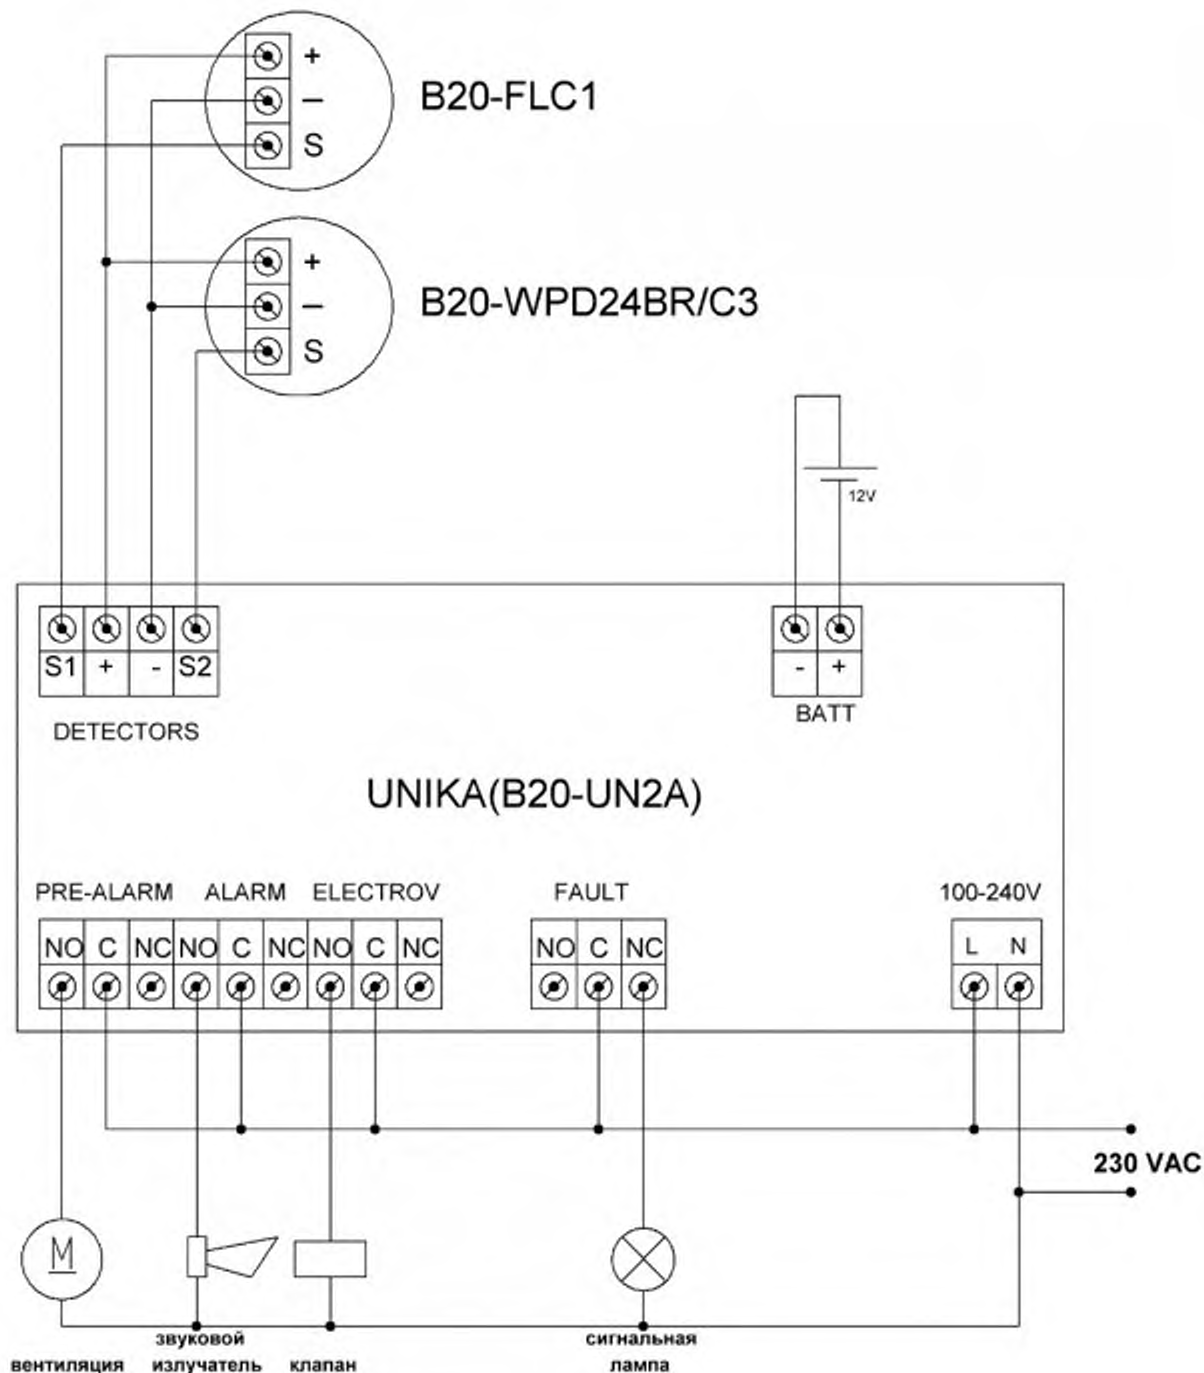

Датчик

+

-

S

+

-

S

Сигнализатор

Питание исполнительных устройств от сети 230 VAC
 Клапан нормально открытый